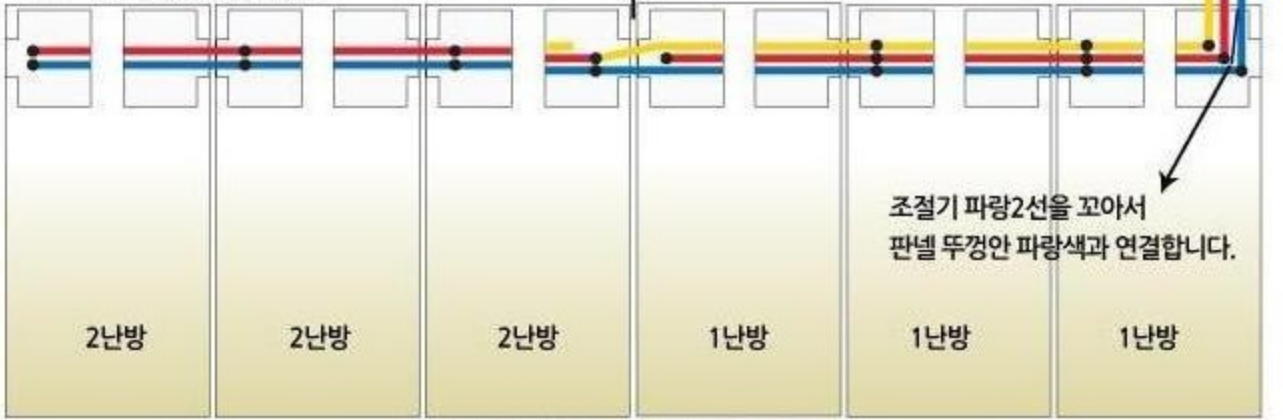

● 전자식 소형

1 난방용 조절기 결선도 (850 X 1700 기준 최대 5매)

판넬의 노랑색 선은 사용하지 않습니다.

1 난방용 조절기 결선도
(850 X 1700 기준 최대 5매)

판넬의 노랑색 선은 사용하지 않습니다.

● 전자식 대형

조절기를 한쪽에 설치시

1-2난방용 조절기 결선도
3X6 기준 최대 10장연결가능

판넬의 노랑색 선은 사용하지 않습니다.

조절기를 가운데에 설치시

1-2난방용 조절기 결선도
3X6 기준 최대 10장연결가능

기타 문의사항은 전화주세요.