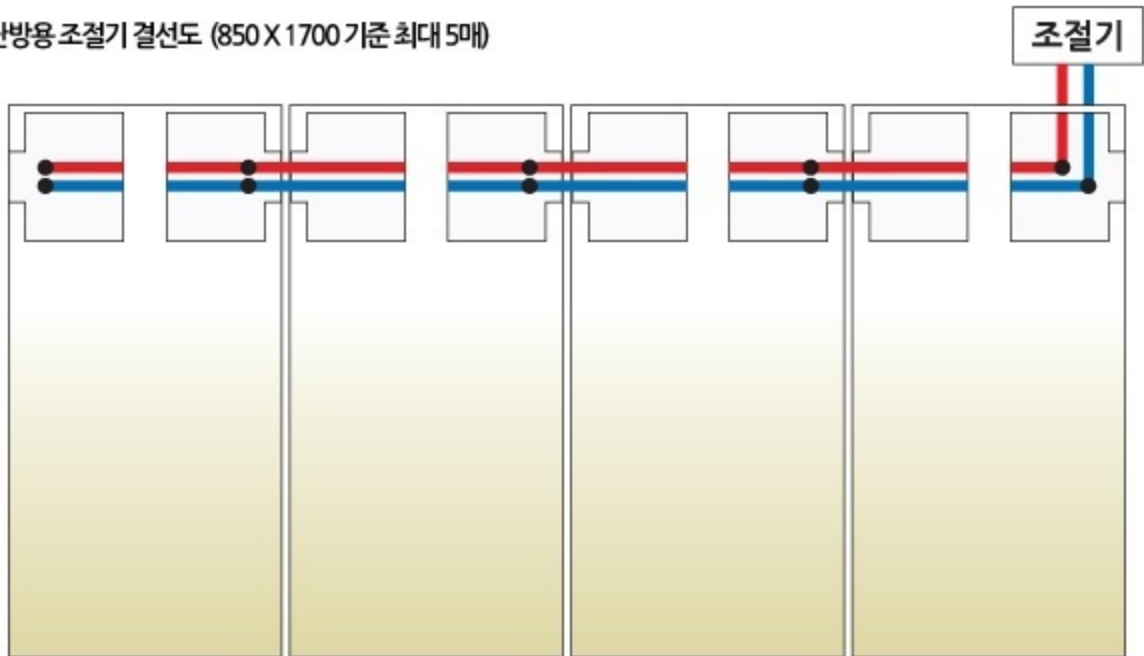

● 전자식 소형

1 난방용 조절기 결선도 (850 X 1700 기준 최대 5매)

판넬의 노랑색 선은 사용하지 않습니다.

1 난방용 조절기 결선도
(850 X 1700 기준 최대 5매)

판넬의 노랑색 선은 사용하지 않습니다.

● 전자식 대형

조절기를 한쪽에 설치시

1-2난방용 조절기 결선도
3X6 기준 최대 10장연결가능

판넬의 노랑색 선은 사용하지 않습니다.

조절기를 가운데에 설치시

1-2난방용 조절기 결선도
3X6 기준 최대 10장연결가능

기타 문의사항은 전화주세요.