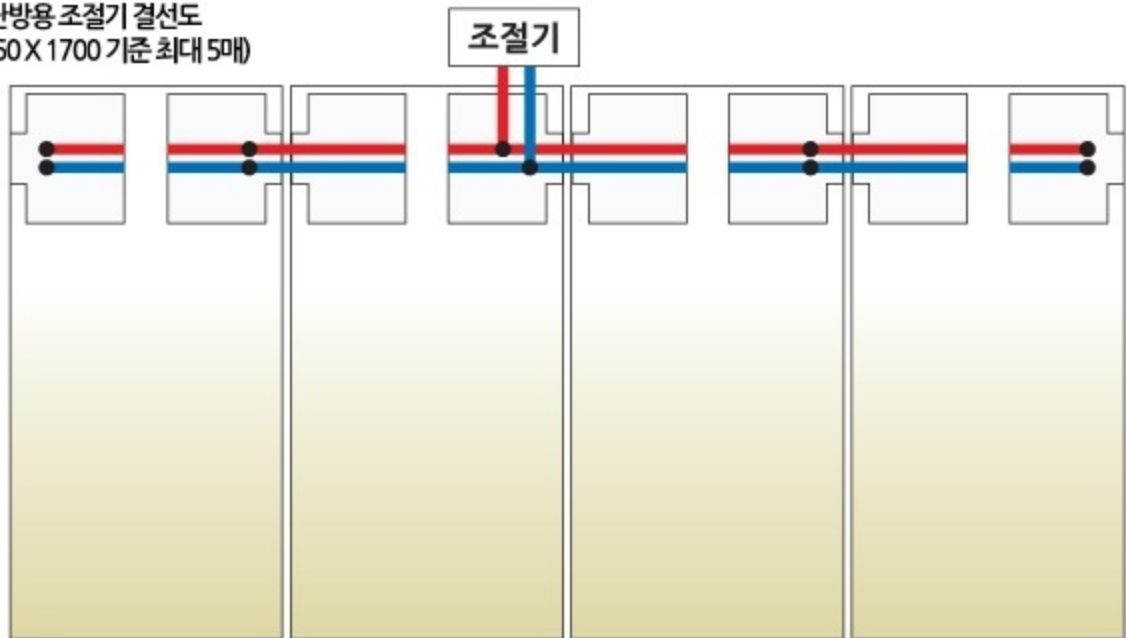

● 전자식 소형

1 난방용 조절기 결선도 (850 X 1700 기준 최대 5매)

판넬의 노랑색 선은 사용하지 않습니다.

1 난방용 조절기 결선도
(850 X 1700 기준 최대 5매)

판넬의 노랑색 선은 사용하지 않습니다.

● 전자식 대형

조절기를 한쪽에 설치시

1-2난방용 조절기 결선도
3X6 기준 최대 10장연결가능

판넬의 노랑색 선은 사용하지 않습니다.

조절기를 가운데에 설치시

1-2난방용 조절기 결선도
3X6 기준 최대 10장연결가능

기타 문의사항은 전화주세요.