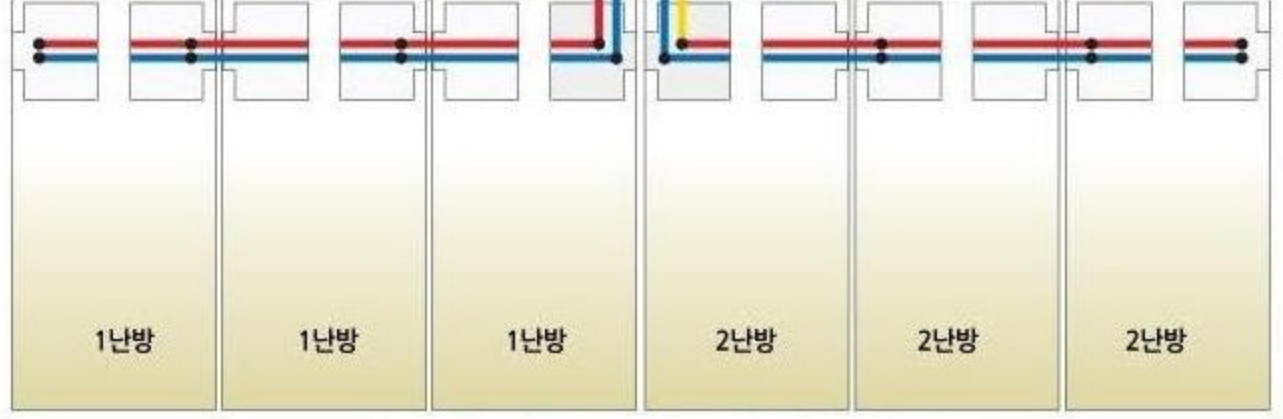

● 전자식 소형

1 난방용 조절기 결선도 (850 X 1700 기준 최대 5매)

판넬의 노랑색 선은 사용하지 않습니다.

1 난방용 조절기 결선도
(850 X 1700 기준 최대 5매)

판넬의 노랑색 선은 사용하지 않습니다.

● 전자식 대형

조절기를 한쪽에 설치시

1-2난방용 조절기 결선도
3X6 기준 최대 10장연결가능

판넬의 노랑색 선은 사용하지 않습니다.

조절기를 가운데에 설치시

1-2난방용 조절기 결선도
3X6 기준 최대 10장연결가능

기타 문의사항은 전화주세요.